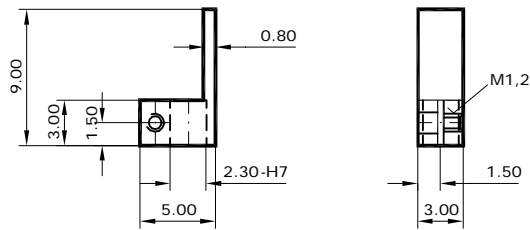

MICRO

for Scanner 040E / EF / EFT

MIDI

for Scanner 050E / EF / EFT