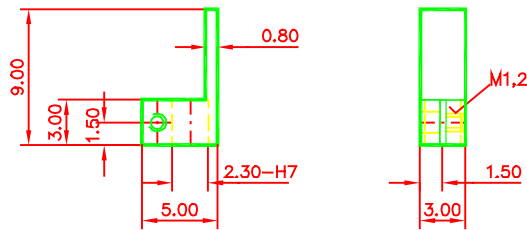

MICRO

for Scanner 040E / EF / EFT

MIDI

for Scanner 050E / EF / EFT